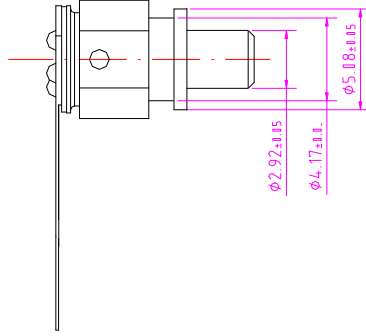

10Gb ROSA-LC

Features:

Accuracy:

Specifications:

Aberration Matrix

	()	--	1.	
		--		
		- 0		
		- 0	100	
	--	--	2 0	
	--	--	10	

Specifications (T=25 C, measured)

		--	.0	.	.	
		.	--	--		
		.	1100	--	1 00	
		.	--	--	100	
		.	1	--	--	
		10. 12 , 1, 1 10 , , 10 -12	--	--	-1	
		1 10	--	--	-1	

Mec a ca D e a d P A g e :

2408

S a e e

C a c I f a :
