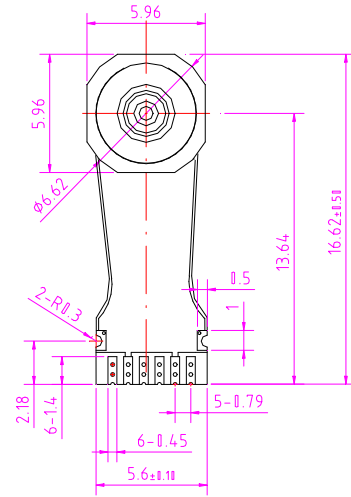

10Gb ROSA-LC

Features:

Accuracy:

Specifications:

Aberration Matrix

	()	--	1.	
		--		
		- 0		
		- 0	100	
	--	--	2 0	
	--	--	10	

Specifications (T=25 C, measured)

		--	.0	.	.	
		.	--	--		
		.	1100	--	1 00	
		.	--	--	100	
		.	1	--	--	
		10. 12 , 1, 1 10 , , 10 -12	--	--	-1	
		1 10	--	--	-1	

Mec a ca D e a d P A g e :

2408

S a e e

C a c I f a :
