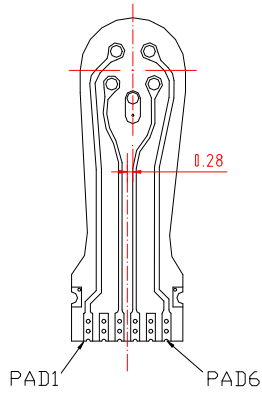

10Gb ROSA-LC

Features:

Accuracy:

Specifications:

Aberration Matrix

	()	--	1.	
		--		
		- 0		
		- 0	100	
	--	--	2 0	
	--	--	10	

Specifications (T=25 C, measured)

		--	.0	.	.	
		.	--	--		
		.	1100	--	1 00	
		.	--	--	100	
		.	1	--	--	
		10. 12 , 1, 1 10 , , 10 -12	--	--	-1	
		1 10	--	--	-1	

Mec a ca D e a d P A g e :

2408

S a e e

C a c I f a :
